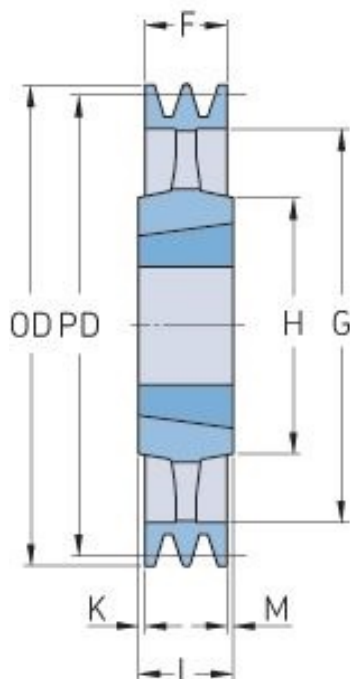

# PHP 2SPA224TB

Roztečný průměr (mm)	224
Vnější průměr (mm)	229.5
Typ řemenice	4
Číslo pouzdra	2517
Min. vnitřní průměr (mm)	16
Max. vnitřní průměr (mm)	60
F (mm)	35
G (mm)	189
K (mm)	-
L (mm)	45
M (mm)	10
H (mm)	120
Hmotnost (kg)	6.6